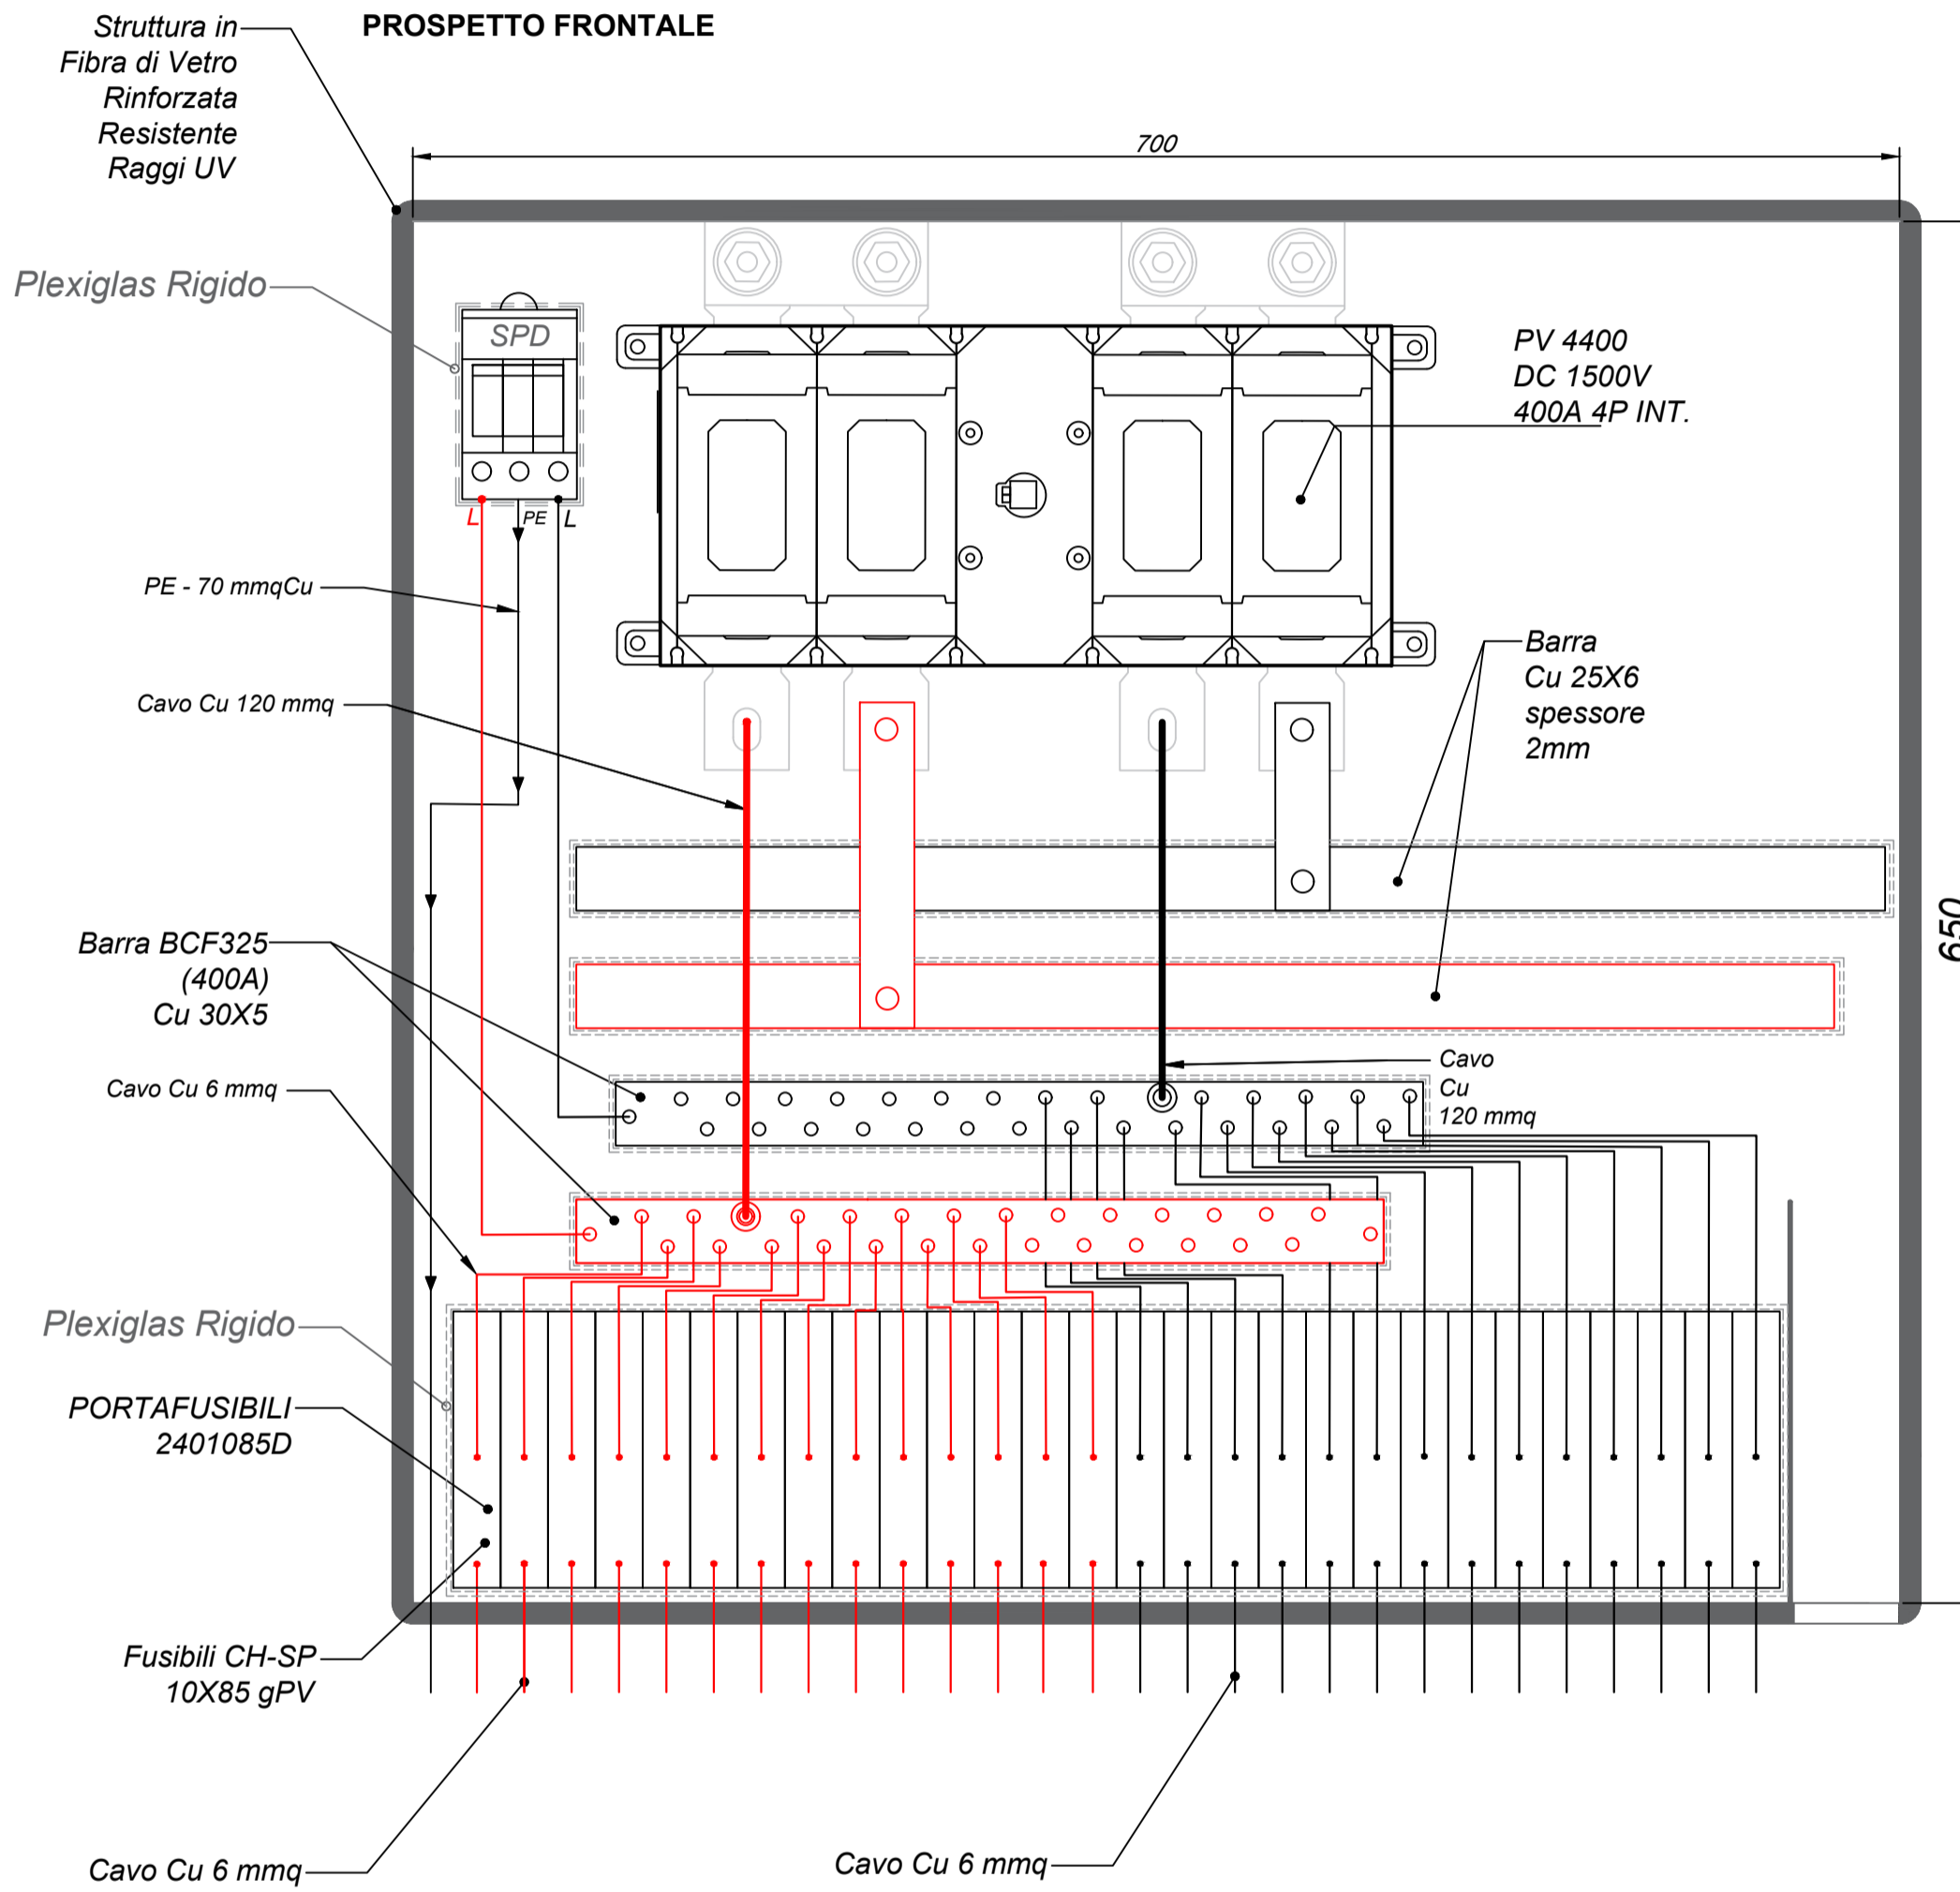

STRING BOX

for 1500 VDC systems

PROSPETTO INFERIORE

PROSPETTO FRONTALE

Schema elettrico generale